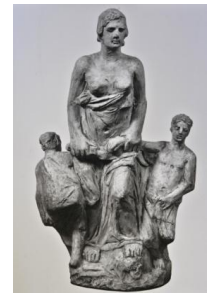

*Η γριά*, 1918-1924  
πηλός 36,5X13,5X14 εκ.  
αρ. έργου 1475

*Κεφάλι αγγέλου  
(Το αγγελάκι)*  
1924-1930  
πηλός, 32X26X17,5 εκ.  
αρ. έργου 1471

*Αγία Βαρβάρα και  
Ερμής πριν το 1925*  
πηλός, 54X26X19 εκ.  
αρ. έργου 1474

*Ο θεριστής*  
1924-1930  
πηλός, 60X28X21 εκ.  
αρ. έργου 1472

*Ο κυνηγός*, 1933  
γύψος, 65X21X28 εκ.  
αρ. έργου 1473

*Ερμής, Πήγασος και  
Αφροδίτη*, 1933  
γύψος, 72X55X43 εκ.  
αρ. έργου 1467

*Η σκέψη ή Γοργόνα*  
1933  
γύψος, 61X38X40 εκ.  
αρ. έργου 1468

*Μήδεια III*, 1933  
γύψος, 72X43X24 εκ.  
αρ. έργου 1470

*Μεγάλη αναπανομένη*, 1931  
γύψος, 49X158X60 εκ.  
αρ. έργου 1466

*Μικρή αναπανομένη*  
1935  
γύψος, 26X42X22 εκ.  
αρ. έργου 1469

*Αυτοπροσωπογραφία*  
1937  
μολύβι σε χαρτί  
26,4X20,8 εκ.  
αρ. έργου 1476