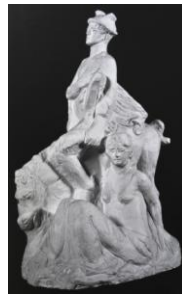

*Η γριά*, 1918-1924  
πηλός 36,5X13,5X14 εκ.  
αρ. έργου 1475

*Κεφάλι αγγέλου  
(Το αγγελάκι)*  
1924-1930  
πηλός, 32X26X17,5 εκ.  
αρ. έργου 1471

*Αγία Βαρβάρα και  
Ερμής πριν το 1925*  
πηλός, 54X26X19 εκ.  
αρ. έργου 1474

*Ο θεριστής*  
1924-1930  
πηλός, 60X28X21 εκ.  
αρ. έργου 1472

*Ο κυνηγός*, 1933  
γύψος, 65X21X28 εκ.  
αρ. έργου 1473

*Ερμής, Πήγασος και  
Αφροδίτη*, 1933  
γύψος, 72X55X43 εκ.  
αρ. έργου 1467

*Η σκέψη ή Γοργόνα*  
1933  
γύψος, 61X38X40 εκ.  
αρ. έργου 1468